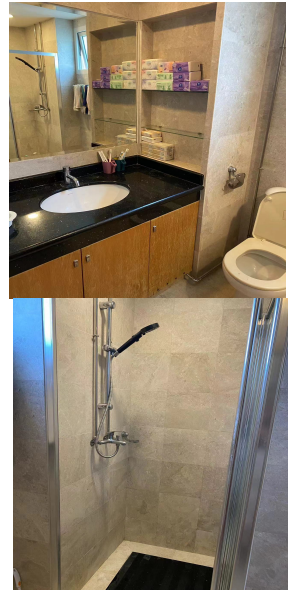

屋主信息：雷昶 EP 签证，高校钢琴副教授，在高校团委工作有丰富的学生工作经验。自己办学 20 年有丰富的管理经验，在国内我的培训机构也做托管班，所以对于学生作业、生活的监管比较到位。会做思想工作，学生入住后成绩均有大幅提高。

其他服务：可以提供钢琴教学及辅导，钢琴课$150/45 分钟，另外收费

家庭辅导：小学辅导检查作业，中学以上督导检查作业，完成每天听写和背诵

餐食：周一到周五，早、晚餐
周六、周日，早中晚餐